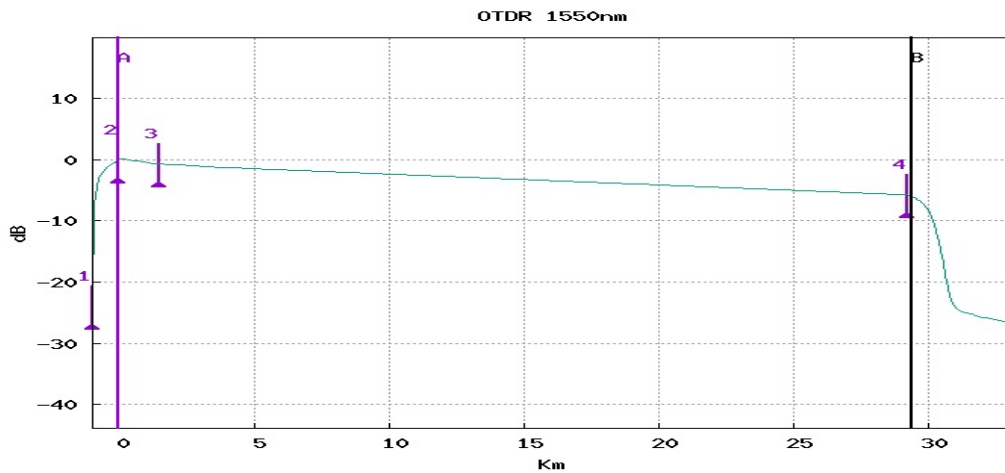

Evento	Distância Km	Perda dB	Reflect. dB	Declive dB/km	Secção Km	P. Total dB
	-0.980	0.488	~ -55.90		0.000	
1	-0.980	~	~ -55.90			
2	0.000		-55.90			
3	1.470	0.132			0.001	0.639
4	29.244			0.177	0.028