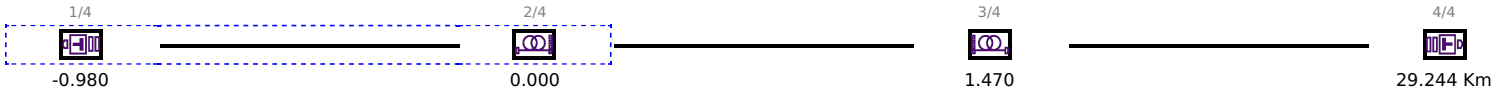

Ident. Cabo : DIO ALTA POTENCIA COA
- TEF

ID da Fibra /Número : FO 48

Origem : COARI

Extremidade : TEFE

ID da OS : INFOVIA PAC

ID do Operador : SIMON

SmartOTDR (S/N 83019)

E138FB65 (S/N 83019)

Calibration date : 07/03/2023

Data : 13/01/2026 13:40 (UTC-3)

Setup

OTDR

EXPERT

Alarmes

Laser

1550nm

Pw

10us

Alcance

196km

Tempo de Aquisição

30.0s

IOR

1.46800(G652 G657)

Coef. de Dispersão

-81.0 dB

Limites

None

Resumo

Nome do Arquivo

COARI x TEFE_FO-048.msor

Laser nm

1550

Perda Total dB

0.639

Link ORL dB

45.26

Fim da Fibra Km

1.470

Direção

COARI -> TEFE

Perda Média dB/Km

0.435

Evento Alarmes

5

A : -0.002km -0.273 dB

B : 29.412km -6.022 dB

A-B : 29.414km 0.195 dB/Km

5.749 dB